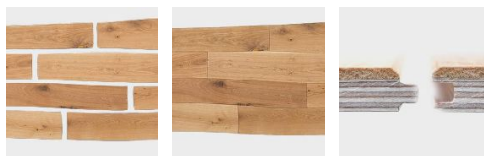

Инженерная доска Volefloor Curv8 Дуб Basgo

Производитель: BOLEFLOOR
Код товара: Инженерный паркет Volefloor Curv8 Дуб Basgo
Артикул: 1723-18
Страна производства: Голландия
Коллекция: Curv8
Размеры: 1800x142-235x11,7 мм
Порода дерева: Дуб
Селекция: Рустик, натур, селект (по выбору заказчика)
Фаска: Да
Тип покрытия: Без покрытия
Соединение: Шип/паз
Толщина верхнего слоя: 3,2 мм
Твёрдость породы: 3,7 по Бринеллю

КЛИЕНТСКИЙ ЦЕНТР

+7 (800) 100 83 54

Пишите нам

+7 (495) 972 83 54