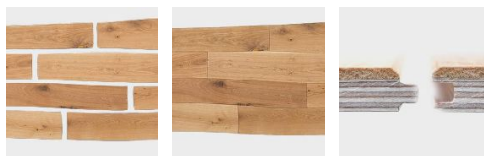

ПАРКЕТ | СТЕНОВЫЕ ПАНЕЛИ | ДВЕРИ

Инженерная доска Volefloor Curv8 Дуб Basgo

Производитель: BOLEFLOOR
Код товара: Инженерный паркет Volefloor Curv8 Дуб Basgo
Артикул: 1723-18
Страна производства: Голландия
Коллекция: Curv8
Размеры: 1800x142-235x11,7 мм
Порода дерева: Дуб
Селекция: Рустик, натур, селект (по выбору заказчика)
Фаска: Да
Тип покрытия: Без покрытия
Соединение: Шип/паз
Толщина верхнего слоя: 3,2 мм
Твёрдость породы: 3,7 по Бринеллю