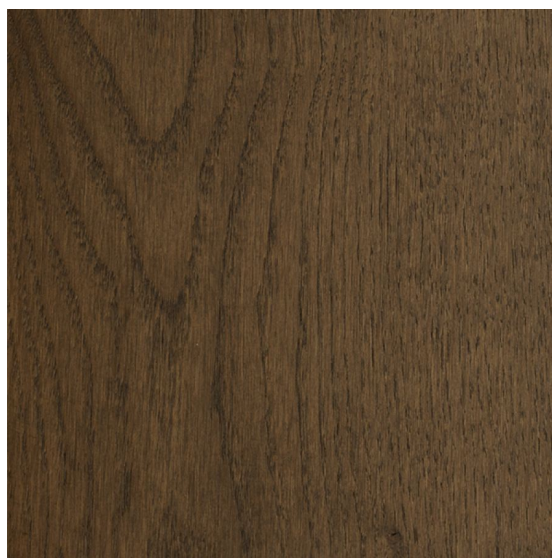

## Инженерный паркет Bolefloor Curv8 Дуб Zambezi

**Производитель:** BOLEFLOOR  
**Код товара:** Инженерный паркет Bolefloor Curv8 Дуб Zambezi  
**Артикул:** 1723-42  
**Страна производства:** Голландия  
**Коллекция:** Curv8  
**Размеры:** 1800x142-235x11,7 мм  
**Порода дерева:** Дуб  
**Селекция:** Рустик, натур, селект (по выбору заказчика)  
**Фаска:** Да  
**Тип покрытия:** Без покрытия  
**Соединение:** Шип/паз  
**Толщина верхнего слоя:** 3,2 мм  
**Твёрдость породы:** 3,7 по Бринеллю