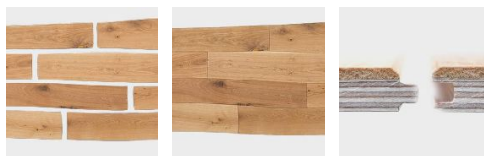

ПАРКЕТ | СТЕНОВЫЕ ПАНЕЛИ | ДВЕРИ

Инженерный паркет Bolefloor Curv8 Дуб Zambezi

Производитель: BOLEFLOOR
Код товара: Инженерный паркет Bolefloor Curv8 Дуб Zambezi
Артикул: 1723-42
Страна производства: Голландия
Коллекция: Curv8
Размеры: 1800x142-235x11,7 мм
Порода дерева: Дуб
Селекция: Рустик, натур, селект (по выбору заказчика)
Фаска: Да
Тип покрытия: Без покрытия
Соединение: Шип/паз
Толщина верхнего слоя: 3,2 мм
Твёрдость породы: 3,7 по Бринеллю