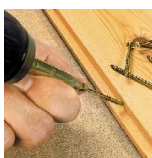

ПАРКЕТ | СТЕНОВЫЕ ПАНЕЛИ | ДВЕРИ

SPAX Шуруп для полов

Производитель: SPAX

Код товара: SPAX Шуруп для полов

Артикул: SPX-102

Использование: Для досок, настенных и потолочных профилей с шипом и шпунтом

Особые свойства: Наконечник SPAX CUT, малая 60°головка с фрезами,