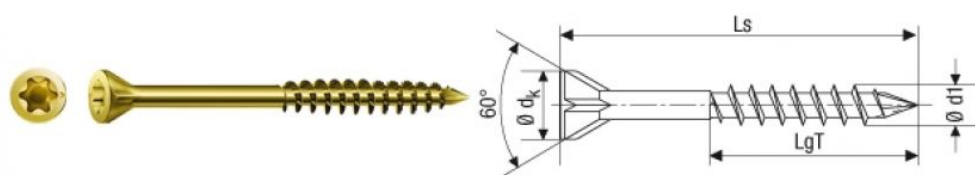

ПАРКЕТ | СТЕНОВЫЕ ПАНЕЛИ | ДВЕРИ

SPAX Шуруп для полов

Производитель: SPAX

Код товара: SPAX Шуруп для полов

Артикул: SPX-102

Использование: Для досок, настенных и потолочных профилей с шипом и шпунтом

Особые свойства: Наконечник SPAX CUT, малая 60°головка с фрезами,

SPAX T-STAR plus, оцинкованный, неполная резьба

Размер головки: 3,5 или 4,0 мм

КЛИЕНТСКИЙ ЦЕНТР

+7 (800) 100 83 54

Пишите нам

+7 (495) 972 83 54

#designstudioparquet