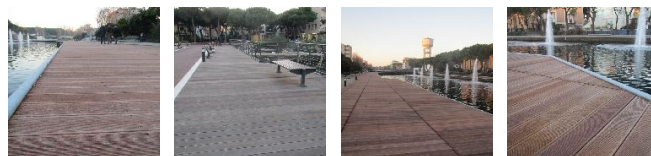

ПАРКЕТ | СТЕНОВЫЕ ПАНЕЛИ | ДВЕРИ

Террасная доска Ravaioli Legnami Plotte Ангелим

Производитель: RAVAIOLI LEGNAMI

Код товара: Террасная доска Ravaioli Legnami Plotte Ангелим

Артикул: RVL-115

Страна производства: Италия

Коллекция: Plotte

Размеры: 950-4300x90x19 мм, 950-4300x120x21 мм, 950-4300x154x21 мм

Порода дерева: Ангелим

Тип покрытия: Без покрытия

Соединение: Металлическая клипса или спрах

Тип поверхности: Матовая

Твёрдость породы: 4,2 по Бринеллю