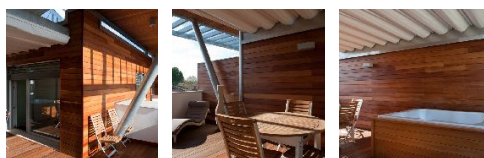

ПАРКЕТ | СТЕНОВЫЕ ПАНЕЛИ | ДВЕРИ

Фасадная доска Ravaioli Legnami Гарапа

Производитель: RAVAIOLI LEGNAMI
Код товара: Фасадная доска Ravaioli Legnami Гарапа
Артикул: RVL-131
Страна производства: Италия
Размеры: 950-3050x90x19 мм, 950-3050x120x20 мм
Порода дерева: Гарапа
Тип покрытия: Без покрытия
Соединение: Металлическая клипса или sраx
Тип поверхности: Матовая
Твёрдость породы: 4,4 по Бринеллю