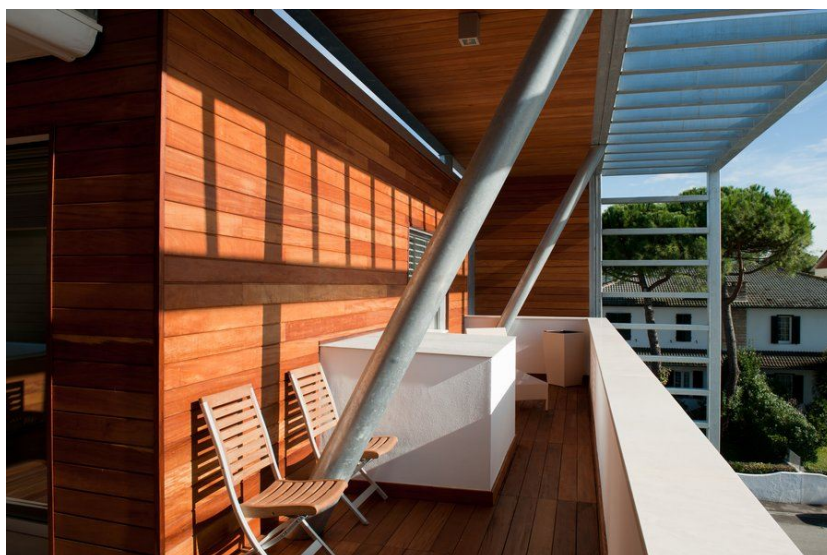

ПАРКЕТ | СТЕНОВЫЕ ПАНЕЛИ | ДВЕРИ

Фасадная доска Ravaioli Legnami Гарапа

Производитель: RAVAIOLI LEGNAMI
Код товара: Фасадная доска Ravaioli Legnami Гарапа
Артикул: RVL-131
Страна производства: Италия
Размеры: 950-3050x90x19 мм, 950-3050x120x20 мм
Порода дерева: Гарапа
Тип покрытия: Без покрытия
Соединение: Металлическая клипса или sраx
Тип поверхности: Матовая
Твёрдость породы: 4,4 по Бринеллю