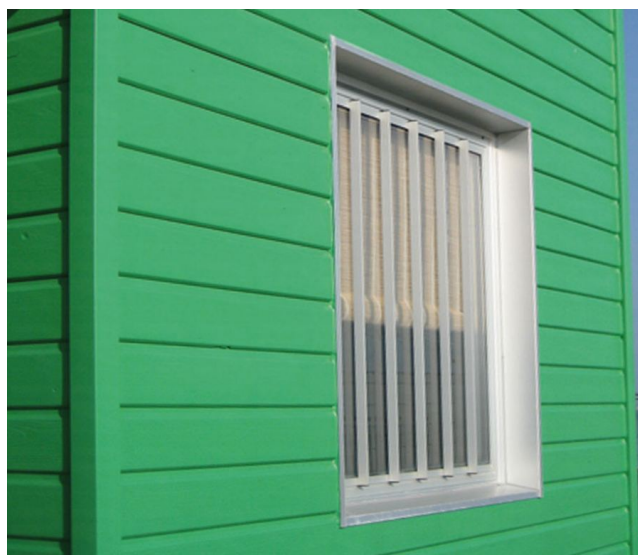

ПАРКЕТ | СТЕНОВЫЕ ПАНЕЛИ | ДВЕРИ

Фасадная доска Ravaioli Legnami Perlage Зеленая

Производитель: RAVAIOLI LEGNAMI
Код товара: Фасадная доска Ravaioli Legnami Perlage Зеленая
Артикул: RVL-133
Цвет: Любой цвет по запросу
Страна производства: Италия
Коллекция: Perlage
Размеры: 4000x150x21 мм
Порода дерева: Сосна
Тип покрытия: Без покрытия
Соединение: Металлическая клипса или sраx
Тип поверхности: Матовая
Твёрдость породы: 1,6 по Бринеллю