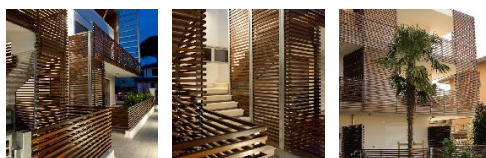

ПАРКЕТ | СТЕНОВЫЕ ПАНЕЛИ | ДВЕРИ

Фасадная доска Ravaioli Legnami Brise-soleil Гарапа

Производитель: RAVAIOLI LEGNAMI

Код товара: Фасадная доска Ravaioli Legnami Brise-soleil Гарапа

Артикул: RVL-136

Страна производства: Италия

Коллекция: Brise-soleil

Размеры: 950-3050x90x19 мм, 950-3050x120x20 мм

Порода дерева: Гарапа

Тип покрытия: Без покрытия

Соединение: Металлическая клипса или спрах

Тип поверхности: Матовая

Твёрдость породы: 4,4 по Бринеллю