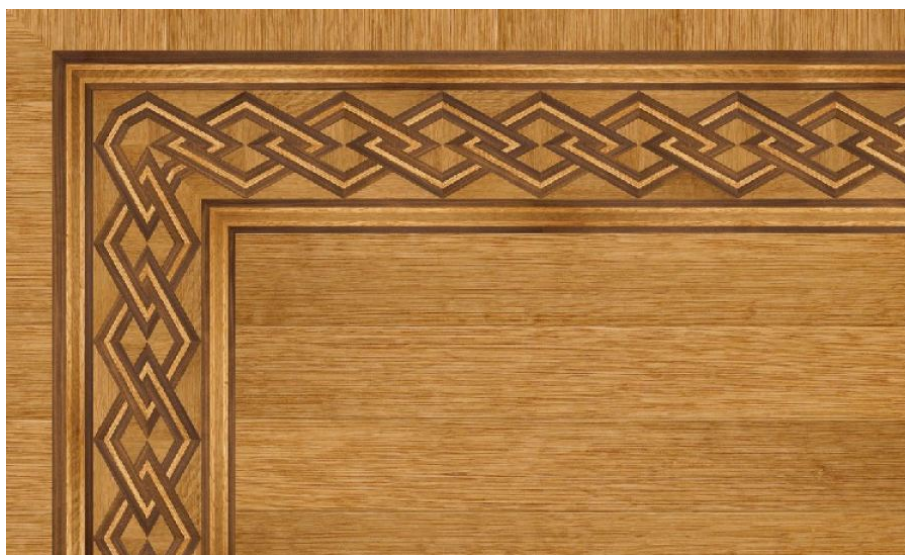

ПАРКЕТ | СТЕНОВЫЕ ПАНЕЛИ | ДВЕРИ

Художественный паркет Regina Maria BD-DS124

Производитель: REGINA MARIA

Код товара: Художественный паркет Regina Maria BD-DS124

Артикул: BD-DS124

Страна производства: Россия

Размеры: Любые размеры под заказ

Порода дерева: Дуб, орех американский

Фаска: С фаской или без фаски (по выбору заказчика)

Тип покрытия: Лак или масло (по выбору заказчика)

Соединение: Клеевое

Тип поверхности: Матовая или глянцевая (по выбору заказчика)