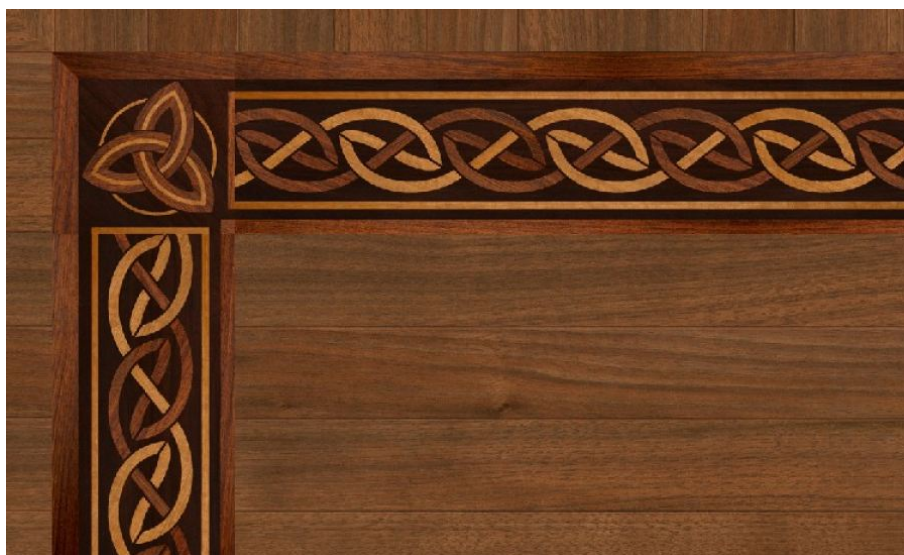

## Художественный паркет Regina Maria BD-DS127

**Производитель:** REGINA MARIA

**Код товара:** Художественный паркет Regina Maria BD-DS127

**Артикул:** BD-DS127

**Страна производства:** Россия

**Размеры:** Любые размеры под заказ

**Порода дерева:** Клен, вишня, орех американский, венге

**Фаска:** С фаской или без фаски (по выбору заказчика)

**Тип покрытия:** Лак или масло (по выбору заказчика)

**Соединение:** Клеевое

**Тип поверхности:** Матовая или глянцевая (по выбору заказчика)