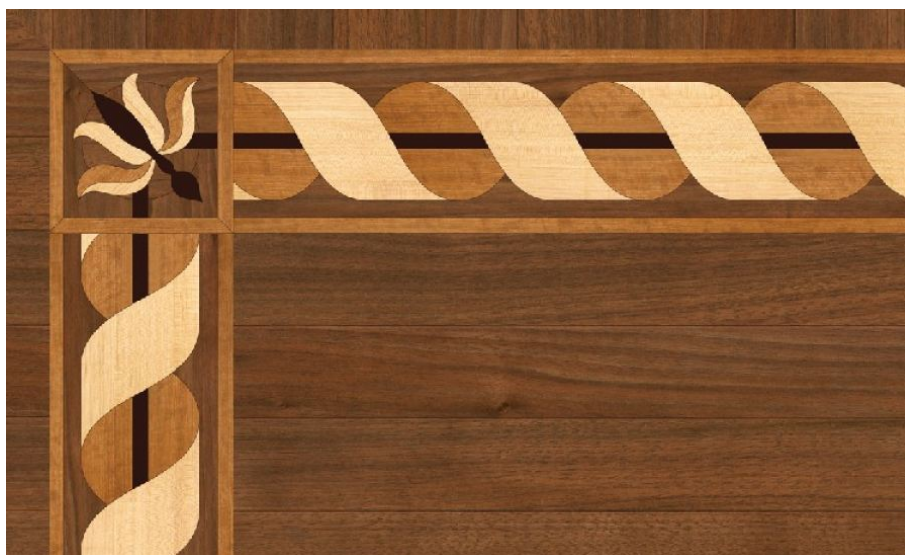

ПАРКЕТ | СТЕНОВЫЕ ПАНЕЛИ | ДВЕРИ

Художественный паркет Regina Maria BD-DS128

Производитель: REGINA MARIA

Код товара: Художественный паркет Regina Maria BD-DS128

Артикул: BD-DS128

Страна производства: Россия

Размеры: Любые размеры под заказ

Порода дерева: Клен, вишня, орех американский, венге

Фаска: С фаской или без фаски (по выбору заказчика)

Тип покрытия: Лак или масло (по выбору заказчика)

Соединение: Клеевое