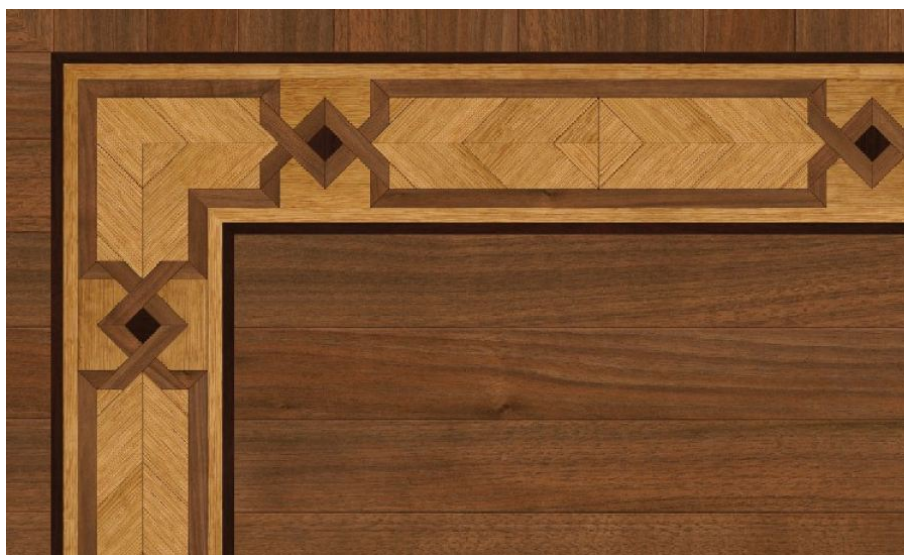

ПАРКЕТ | СТЕНОВЫЕ ПАНЕЛИ | ДВЕРИ

Художественный паркет Regina Maria BD-DS130

Производитель: REGINA MARIA

Код товара: Художественный паркет Regina Maria BD-DS130

Артикул: BD-DS130

Страна производства: Россия

Размеры: Любые размеры под заказ

Порода дерева: Дуб, орех американский, венге

Фаска: С фаской или без фаски (по выбору заказчика)

Тип покрытия: Лак или масло (по выбору заказчика)

Соединение: Клеевое

Тип поверхности: Матовая или глянцевая (по выбору заказчика)