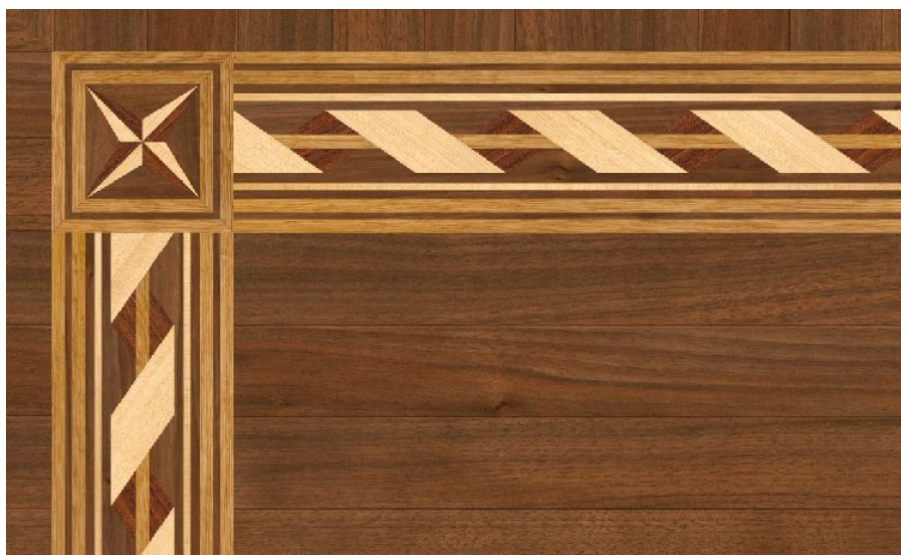

ПАРКЕТ | СТЕНОВЫЕ ПАНЕЛИ | ДВЕРИ

Художественный паркет Regina Maria BD-DS135

Производитель: REGINA MARIA

Код товара: Художественный паркет Regina Maria BD-DS135

Артикул: BD-DS135

Страна производства: Россия

Размеры: Любые размеры под заказ

Порода дерева: Дуб, орех американский, клен, ятоба

Фаска: С фаской или без фаски (по выбору заказчика)

Тип покрытия: Лак или масло (по выбору заказчика)

Соединение: Клеевое