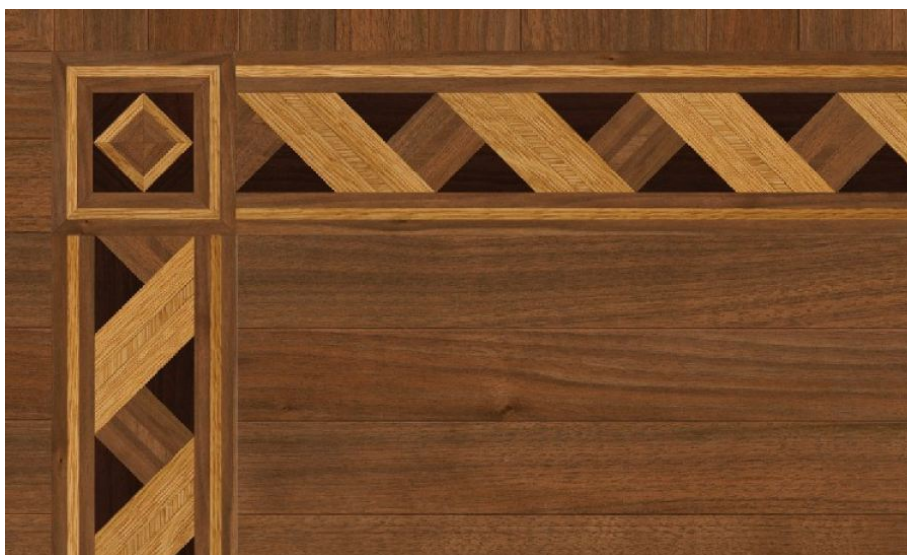

ПАРКЕТ | СТЕНОВЫЕ ПАНЕЛИ | ДВЕРИ

Художественный паркет Regina Maria BD-DS137

Производитель: REGINA MARIA

Код товара: Художественный паркет Regina Maria BD-DS137

Артикул: BD-DS137

Страна производства: Россия

Размеры: Любые размеры под заказ

Порода дерева: Дуб, орех американский, венге

Фаска: С фаской или без фаски (по выбору заказчика)

Тип покрытия: Лак или масло (по выбору заказчика)

Соединение: Клеевое

Тип поверхности: Матовая или глянцевая (по выбору заказчика)