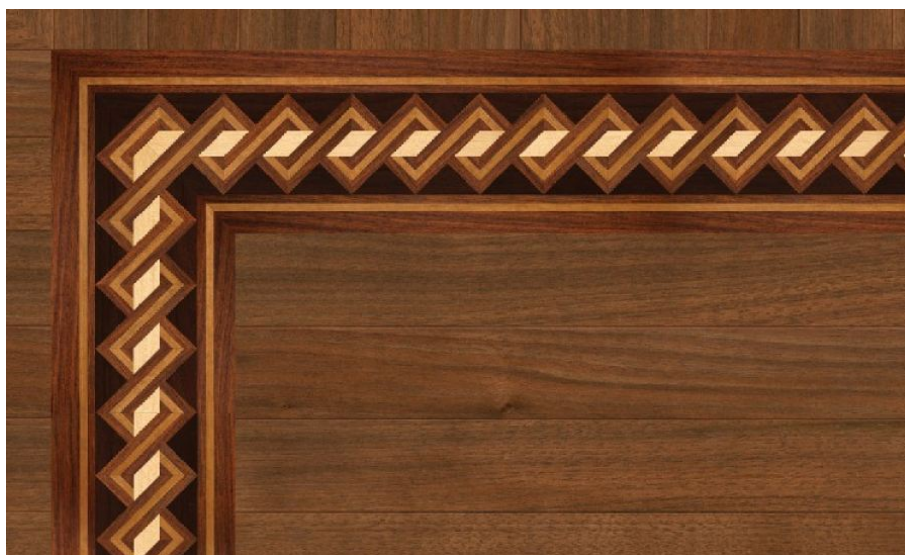

ПАРКЕТ | СТЕНОВЫЕ ПАНЕЛИ | ДВЕРИ

Художественный паркет Regina Maria BD-DS138

Производитель: REGINA MARIA

Код товара: Художественный паркет Regina Maria BD-DS138

Артикул: BD-DS138

Страна производства: Россия

Размеры: Любые размеры под заказ

Порода дерева: Ятоба, вишня, орех американский, клен

Фаска: С фаской или без фаски (по выбору заказчика)

Тип покрытия: Лак или масло (по выбору заказчика)

Соединение: Клеевое