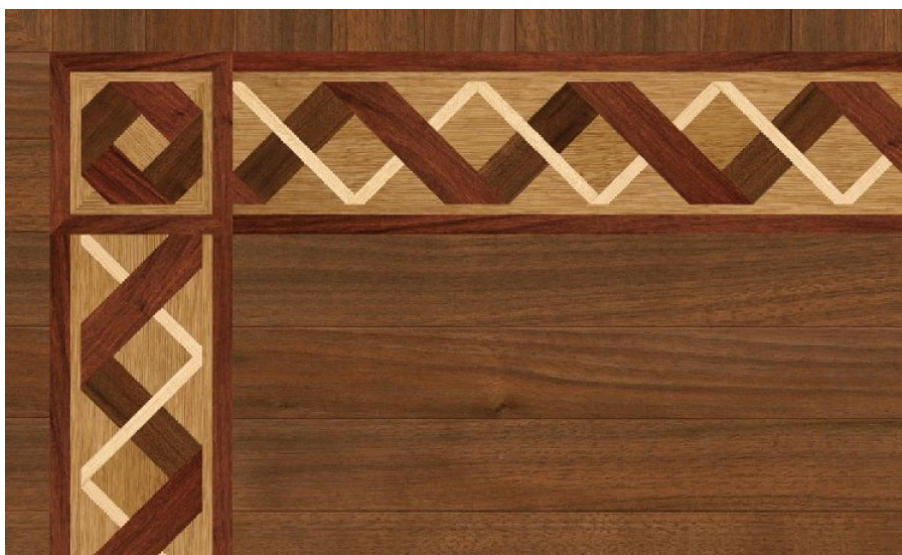

## Художественный паркет Regina Maria BD-DS139

**Производитель:** REGINA MARIA

**Код товара:** Художественный паркет Regina Maria BD-DS139

**Артикул:** BD-DS139

**Страна производства:** Россия

**Размеры:** Любые размеры под заказ

**Порода дерева:** Ятоба, дуб, орех американский, клен

**Фаска:** С фаской или без фаски (по выбору заказчика)

**Тип покрытия:** Лак или масло (по выбору заказчика)

**Соединение:** Клеевое

**Тип поверхности:** Матовая или глянцевая (по выбору заказчика)