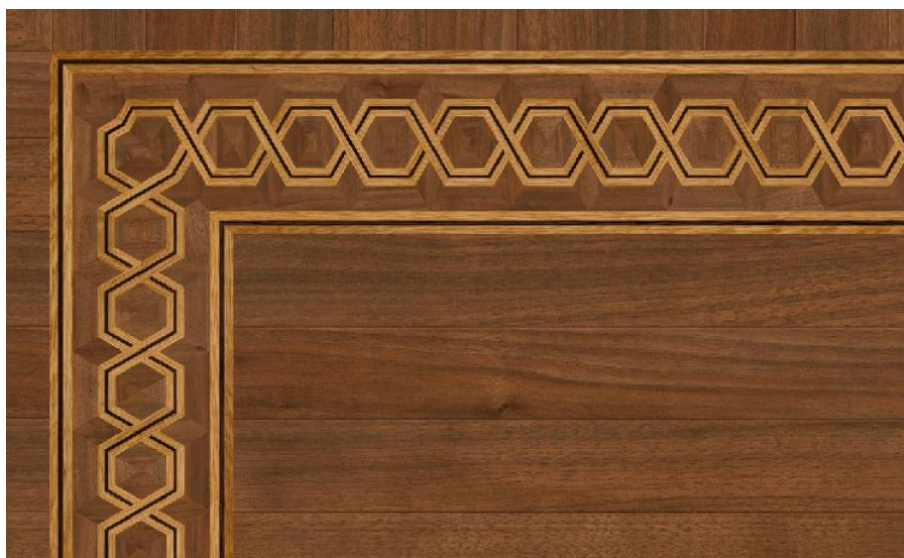

ПАРКЕТ | СТЕНОВЫЕ ПАНЕЛИ | ДВЕРИ

Художественный паркет Regina Maria BD-DS140

Производитель: REGINA MARIA

Код товара: Художественный паркет Regina Maria BD-DS140

Артикул: BD-DS140

Страна производства: Россия

Размеры: Любые размеры под заказ

Порода дерева: Дуб, орех американский, венге

Фаска: С фаской или без фаски (по выбору заказчика)

Тип покрытия: Лак или масло (по выбору заказчика)

Соединение: Клеевое

Тип поверхности: Матовая или глянцевая (по выбору заказчика)