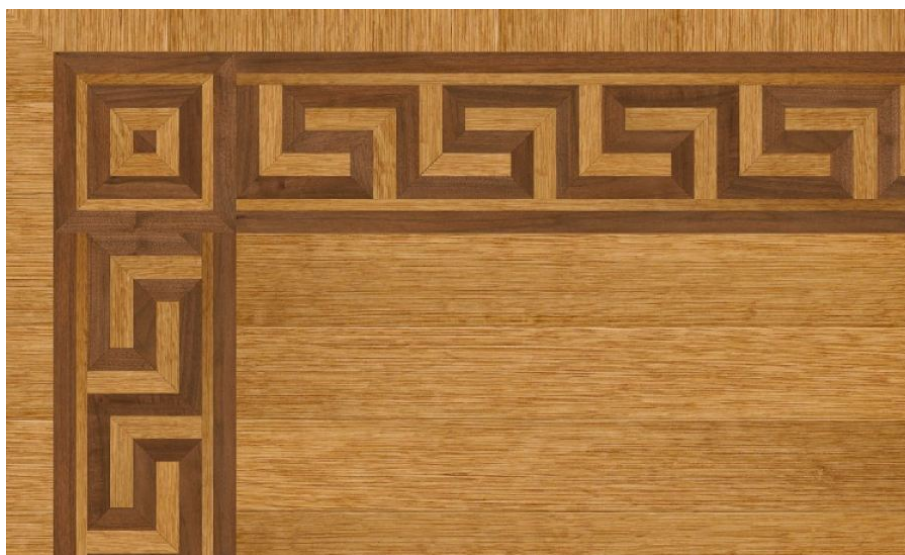

ПАРКЕТ | СТЕНОВЫЕ ПАНЕЛИ | ДВЕРИ

Художественный паркет Regina Maria BD-DS144

Производитель: REGINA MARIA

Код товара: Художественный паркет Regina Maria BD-DS144

Артикул: BD-DS144

Страна производства: Россия

Размеры: Любые размеры под заказ

Порода дерева: Дуб, орех американский

Фаска: С фаской или без фаски (по выбору заказчика)

Тип покрытия: Лак или масло (по выбору заказчика)

Соединение: Клеевое

Тип поверхности: Матовая или глянцевая (по выбору заказчика)