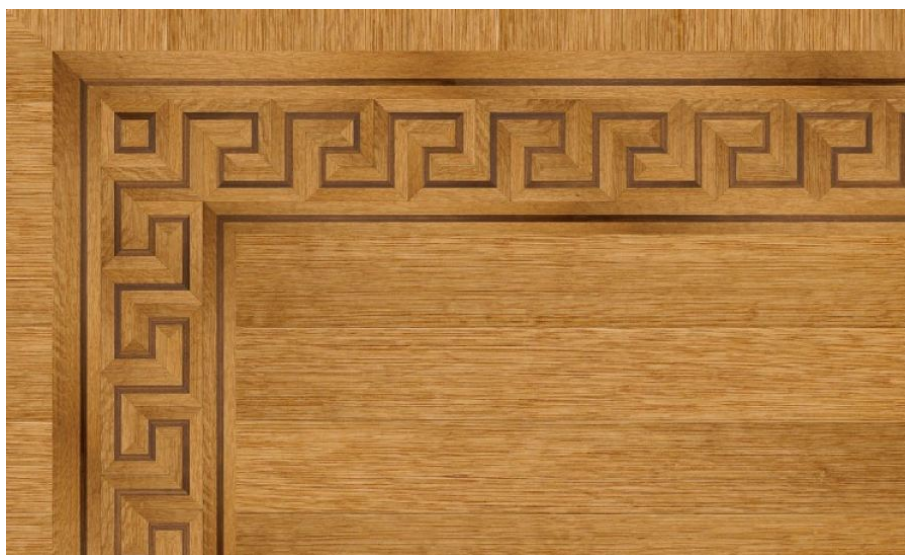

ПАРКЕТ | СТЕНОВЫЕ ПАНЕЛИ | ДВЕРИ

Художественный паркет Regina Maria BD-DS145

Производитель: REGINA MARIA

Код товара: Художественный паркет Regina Maria BD-DS145

Артикул: BD-DS145

Страна производства: Россия

Размеры: Любые размеры под заказ

Порода дерева: Дуб, орех американский

Фаска: С фаской или без фаски (по выбору заказчика)

Тип покрытия: Лак или масло (по выбору заказчика)

Соединение: Клеевое

Тип поверхности: Матовая или глянцевая (по выбору заказчика)