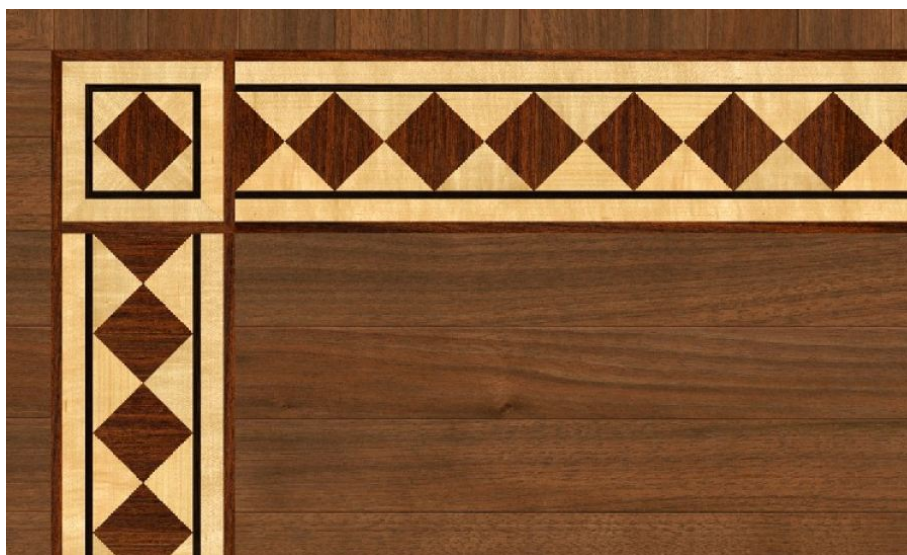

ПАРКЕТ | СТЕНОВЫЕ ПАНЕЛИ | ДВЕРИ

Художественный паркет Regina Maria BD-DS146

Производитель: REGINA MARIA

Код товара: Художественный паркет Regina Maria BD-DS146

Артикул: BD-DS146

Страна производства: Россия

Размеры: Любые размеры под заказ

Порода дерева: Клен, ятоба, венге

Фаска: С фаской или без фаски (по выбору заказчика)

Тип покрытия: Лак или масло (по выбору заказчика)

Соединение: Клеевое

Тип поверхности: Матовая или глянцевая (по выбору заказчика)