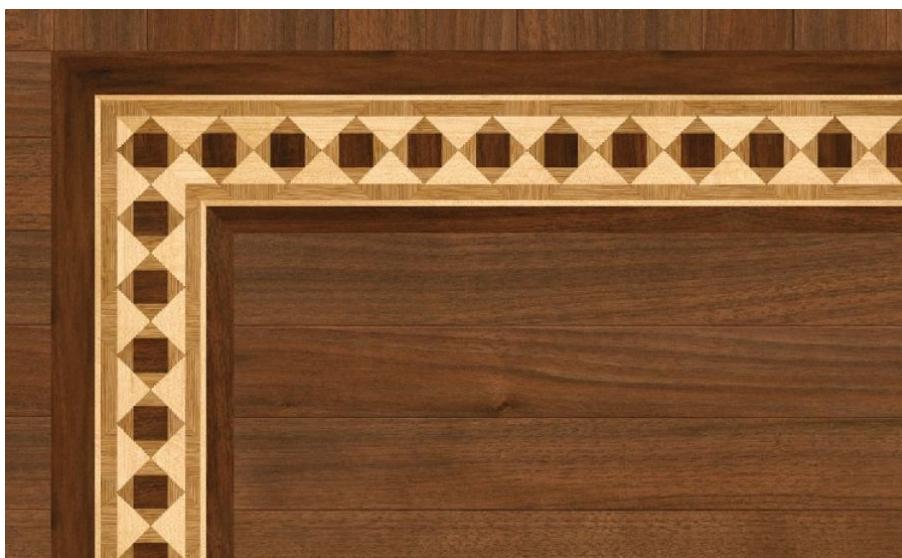

ПАРКЕТ | СТЕНОВЫЕ ПАНЕЛИ | ДВЕРИ

Художественный паркет Regina Maria BD-DS148

Производитель: REGINA MARIA

Код товара: Художественный паркет Regina Maria BD-DS148

Артикул: BD-DS148

Страна производства: Россия

Размеры: Любые размеры под заказ

Порода дерева: Дуб, орех американский, клен

Фаска: С фаской или без фаски (по выбору заказчика)

Тип покрытия: Лак или масло (по выбору заказчика)

Соединение: Клеевое

Тип поверхности: Матовая или глянцевая (по выбору заказчика)