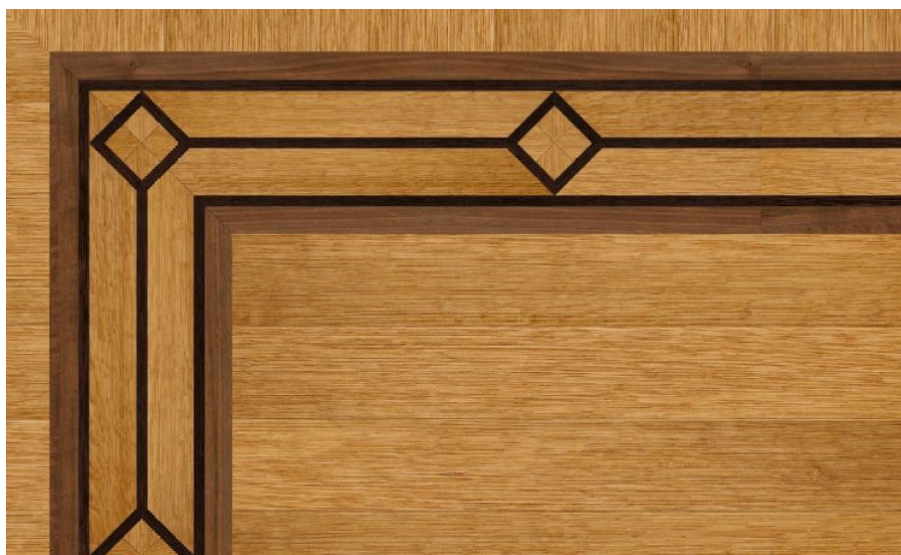

ПАРКЕТ | СТЕНОВЫЕ ПАНЕЛИ | ДВЕРИ

Художественный паркет Regina Maria BD-DS151

Производитель: REGINA MARIA

Код товара: Художественный паркет Regina Maria BD-DS151

Артикул: BD-DS151

Страна производства: Россия

Размеры: Любые размеры под заказ

Порода дерева: Дуб, орех американский, венге

Фаска: С фаской или без фаски (по выбору заказчика)

Тип покрытия: Лак или масло (по выбору заказчика)

Соединение: Клеевое

Тип поверхности: Матовая или глянцевая (по выбору заказчика)