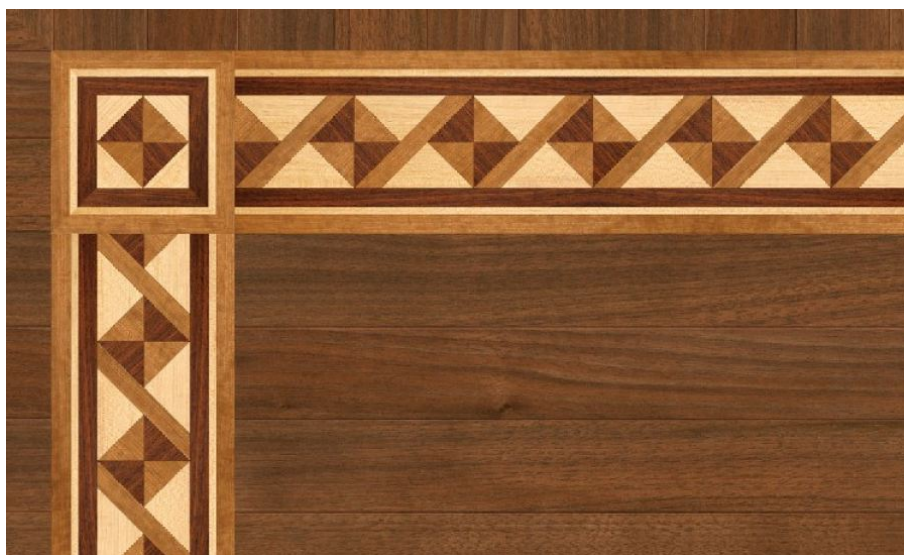

ПАРКЕТ | СТЕНОВЫЕ ПАНЕЛИ | ДВЕРИ

Художественный паркет Regina Maria BD-DS156

Производитель: REGINA MARIA

Код товара: Художественный паркет Regina Maria BD-DS156

Артикул: BD-DS156

Страна производства: Россия

Размеры: Любые размеры под заказ

Порода дерева: Вишня, клен, ятоба

Фаска: С фаской или без фаски (по выбору заказчика)

Тип покрытия: Лак или масло (по выбору заказчика)

Соединение: Клеевое

Тип поверхности: Матовая или глянцевая (по выбору заказчика)