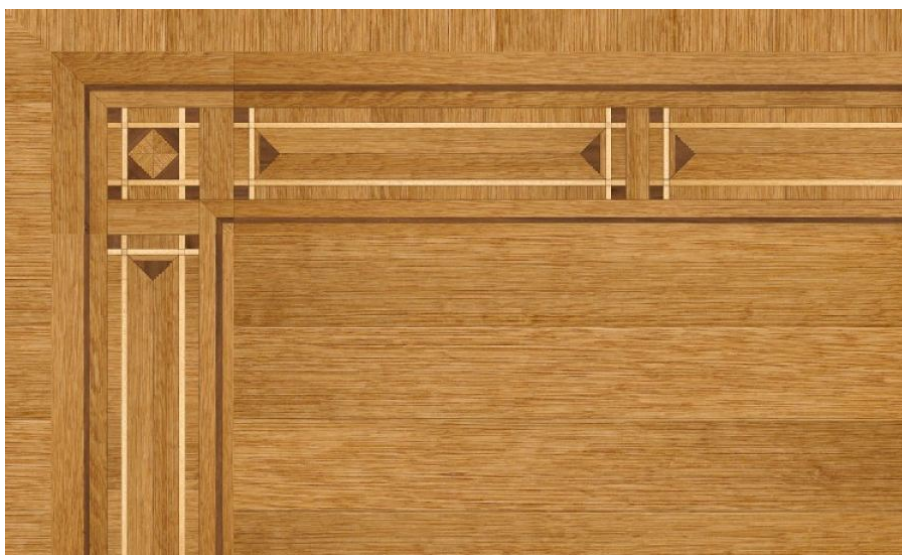

ПАРКЕТ | СТЕНОВЫЕ ПАНЕЛИ | ДВЕРИ

Художественный паркет Regina Maria BD-DS157

Производитель: REGINA MARIA

Код товара: Художественный паркет Regina Maria BD-DS157

Артикул: BD-DS157

Страна производства: Россия

Размеры: Любые размеры под заказ

Порода дерева: Дуб, орех американский, клен

Фаска: С фаской или без фаски (по выбору заказчика)

Тип покрытия: Лак или масло (по выбору заказчика)

Соединение: Клеевое

Тип поверхности: Матовая или глянцевая (по выбору заказчика)