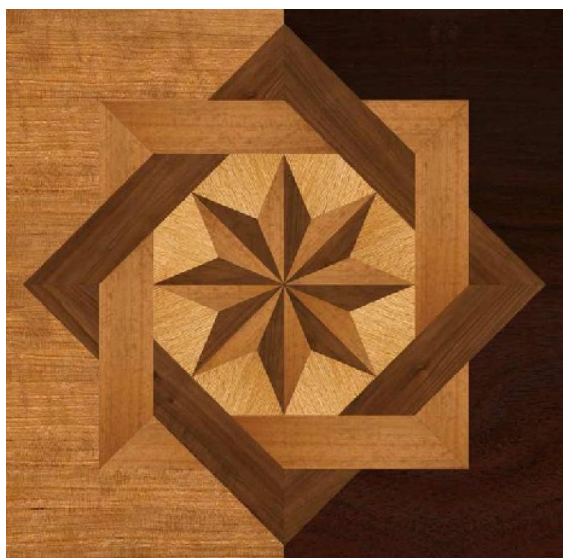

ПАРКЕТ | СТЕНОВЫЕ ПАНЕЛИ | ДВЕРИ

Художественный паркет Regina Maria ROS-269

Производитель: REGINA MARIA
Код товара: Художественный паркет Regina Maria ROS-269
Артикул: ROS-269
Страна производства: Россия
Размеры: Любые размеры под заказ
Порода дерева: Дуб, вишня, орех американский
Фаска: С фаской или без фаски (по выбору заказчика)
Тип покрытия: Лак или масло (по выбору заказчика)
Соединение: Клеевое
Тип поверхности: Матовая или глянцевая (по выбору заказчика)
Твёрдость породы: 3,5-4,0 по Бринеллю