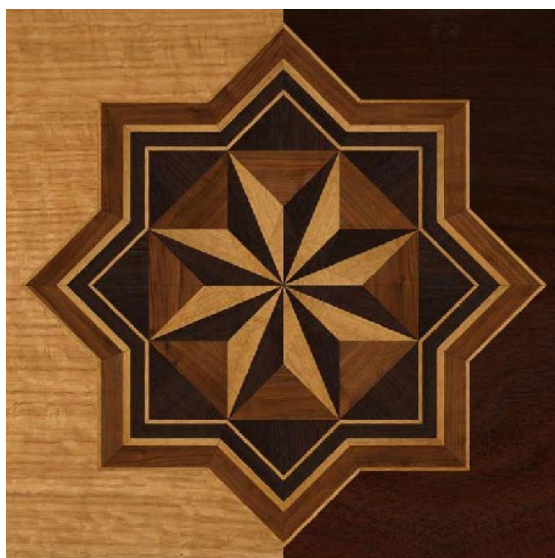

ПАРКЕТ | СТЕНОВЫЕ ПАНЕЛИ | ДВЕРИ

Художественный паркет Regina Maria ROS-263

Производитель: REGINA MARIA

Код товара: Художественный паркет Regina Maria ROS-263

Артикул: ROS-263

Страна производства: Россия

Размеры: Любые размеры под заказ

Порода дерева: Дуб, венге, орех, любая порода под заказ

Фаска: С фаской или без фаски (по выбору заказчика)

Тип покрытия: Лак или масло (по выбору заказчика)

Соединение: Клеевое

Тип поверхности: Матовая или глянцевая (по выбору заказчика)