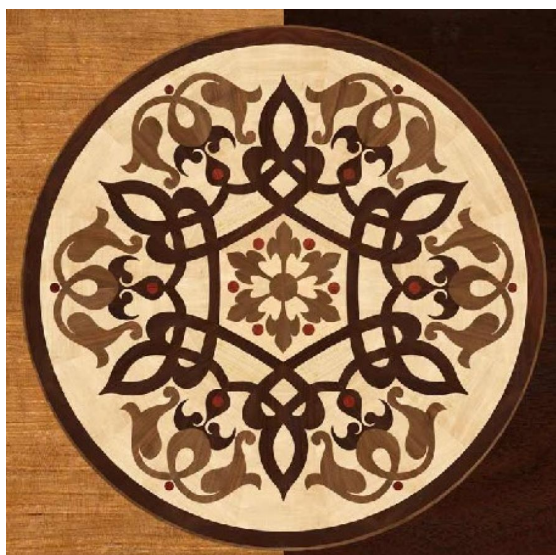

## Художественный паркет Regina Maria ROS-257

**Производитель:** REGINA MARIA

**Код товара:** Художественный паркет Regina Maria ROS-257

**Артикул:** ROS-257

**Страна производства:** Россия

**Размеры:** Любые размеры под заказ

**Порода дерева:** Клен, орех американский, красное дерево

**Фаска:** С фаской или без фаски (по выбору заказчика)

**Тип покрытия:** Лак или масло (по выбору заказчика)

**Соединение:** Клеевое

**Тип поверхности:** Матовая или глянцевая (по выбору заказчика)