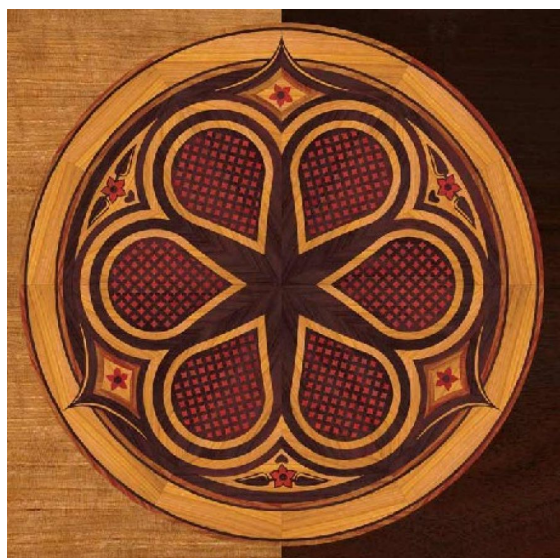

ПАРКЕТ | СТЕНОВЫЕ ПАНЕЛИ | ДВЕРИ

Художественный паркет Regina Maria ROS-259

Производитель: REGINA MARIA

Код товара: Художественный паркет Regina Maria ROS-259

Артикул: ROS-259

Страна производства: Россия

Размеры: Любые размеры под заказ

Порода дерева: Красное дерево, орех американский, канареечное дерево

Фаска: С фаской или без фаски (по выбору заказчика)

Тип покрытия: Лак или масло (по выбору заказчика)

Соединение: Клеевое

Тип поверхности: Матовая или глянцевая (по выбору заказчика)