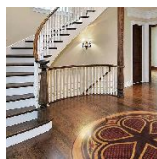

Художественный паркет Regina Maria ROS-259

Производитель: REGINA MARIA

Код товара: Художественный паркет Regina Maria ROS-259

Артикул: ROS-259

Страна производства: Россия

Размеры: Любые размеры под заказ

Порода дерева: Красное дерево, орех американский, канареечное дерево

Фаска: С фаской или без фаски (по выбору заказчика)

Тип покрытия: Лак или масло (по выбору заказчика)

Соединение: Клеевое

Тип поверхности: Матовая или глянцевая (по выбору заказчика)

Твёрдость породы: 4,0-4,6 по Бринеллю

КЛИЕНТСКИЙ ЦЕНТР

+7 (800) 100 83 54

Пишите нам

+7 (495) 972 83 54

#designstudioparquet