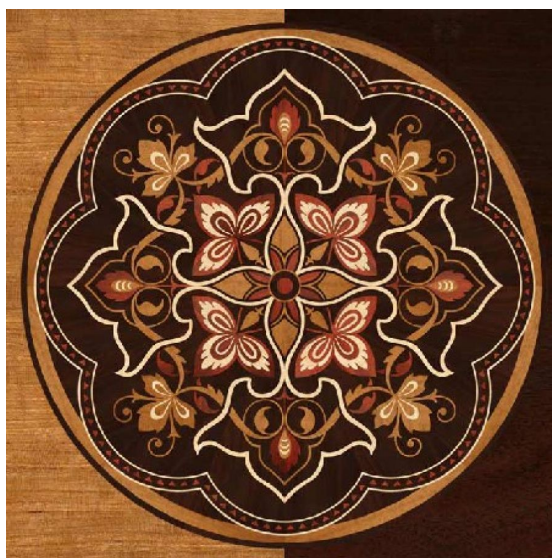

ПАРКЕТ | СТЕНОВЫЕ ПАНЕЛИ | ДВЕРИ

Художественный паркет Regina Maria ROS-333

Производитель: REGINA MARIA

Код товара: Художественный паркет Regina Maria ROS-333

Артикул: ROS-333

Страна производства: Россия

Размеры: Любые размеры под заказ

Порода дерева: Орех американский, вишня, красное дерево, венге, клен

Фаска: С фаской или без фаски (по выбору заказчика)

Тип покрытия: Лак или масло (по выбору заказчика)

Соединение: Клеевое

Тип поверхности: Матовая или глянцевая (по выбору заказчика)