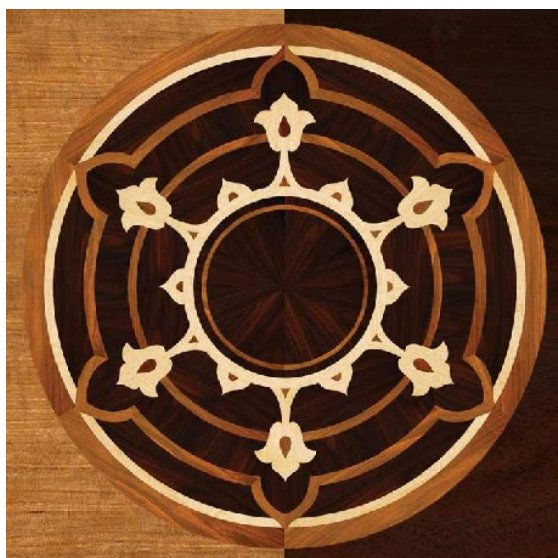

ПАРКЕТ | СТЕНОВЫЕ ПАНЕЛИ | ДВЕРИ

Художественный паркет Regina Maria ROS-336

Производитель: REGINA MARIA

Код товара: Художественный паркет Regina Maria ROS-336

Артикул: ROS-336

Страна производства: Россия

Размеры: Любые размеры под заказ

Порода дерева: Орех американский, яра, клен

Фаска: С фаской или без фаски (по выбору заказчика)

Тип покрытия: Лак или масло (по выбору заказчика)

Соединение: Клеевое

Тип поверхности: Матовая или глянцевая (по выбору заказчика)