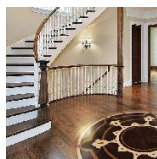

Художественный паркет Regina Maria ROS-336

Производитель: REGINA MARIA

Код товара: Художественный паркет Regina Maria ROS-336

Артикул: ROS-336

Страна производства: Россия

Размеры: Любые размеры под заказ

Порода дерева: Орех американский, яра, клен

Фаска: С фаской или без фаски (по выбору заказчика)

Тип покрытия: Лак или масло (по выбору заказчика)

Соединение: Клеевое

Тип поверхности: Матовая или глянцевая (по выбору заказчика)

Твёрдость породы: 3,5-5,0 по Бринеллю

КЛИЕНТСКИЙ ЦЕНТР

+7 (800) 100 83 54

Пишите нам

+7 (495) 972 83 54

#designstudioparquet