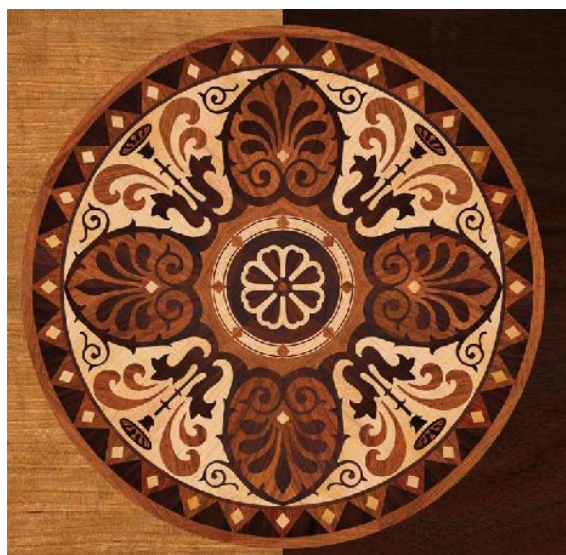

ПАРКЕТ | СТЕНОВЫЕ ПАНЕЛИ | ДВЕРИ

Художественный паркет Regina Maria ROS-295

Производитель: REGINA MARIA

Код товара: Художественный паркет Regina Maria ROS-295

Артикул: ROS-295

Страна производства: Россия

Размеры: Любые размеры под заказ

Порода дерева: Орех американский, клен, ятоба

Фаска: С фаской или без фаски (по выбору заказчика)

Тип покрытия: Лак или масло (по выбору заказчика)

Соединение: Клеевое

Тип поверхности: Матовая или глянцевая (по выбору заказчика)