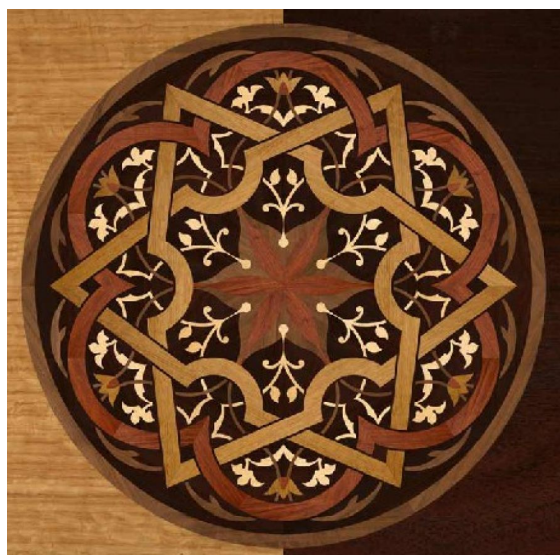

ПАРКЕТ | СТЕНОВЫЕ ПАНЕЛИ | ДВЕРИ

Художественный паркет Regina Maria ROS-297

Производитель: REGINA MARIA

Код товара: Художественный паркет Regina Maria ROS-297

Артикул: ROS-297

Страна производства: Россия

Размеры: Любые размеры под заказ

Порода дерева: Орех американский, махагон, дуб, клен

Фаска: С фаской или без фаски (по выбору заказчика)

Тип покрытия: Лак или масло (по выбору заказчика)

Соединение: Клеевое

Тип поверхности: Матовая или глянцевая (по выбору заказчика)

Твёрдость породы: 3,5-5,6 по Бринеллю

КЛИЕНТСКИЙ ЦЕНТР

+7 (800) 100 83 54

Пишите нам

+7 (495) 972 83 54

#designstudioparquet