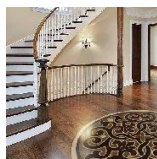

ПАРКЕТ | СТЕНОВЫЕ ПАНЕЛИ | ДВЕРИ

Художественный паркет Regina Maria ROS-304

Производитель: REGINA MARIA
Код товара: Художественный паркет Regina Maria ROS-304
Артикул: ROS-304
Страна производства: Россия
Размеры: Любые размеры под заказ
Порода дерева: Красное дерево, орех американский, тополь
Фаска: С фаской или без фаски (по выбору заказчика)
Тип покрытия: Лак или масло (по выбору заказчика)
Соединение: Клеевое
Тип поверхности: Матовая или глянцевая (по выбору заказчика)
Твёрдость породы: 3,5-4,2 по Бринеллю