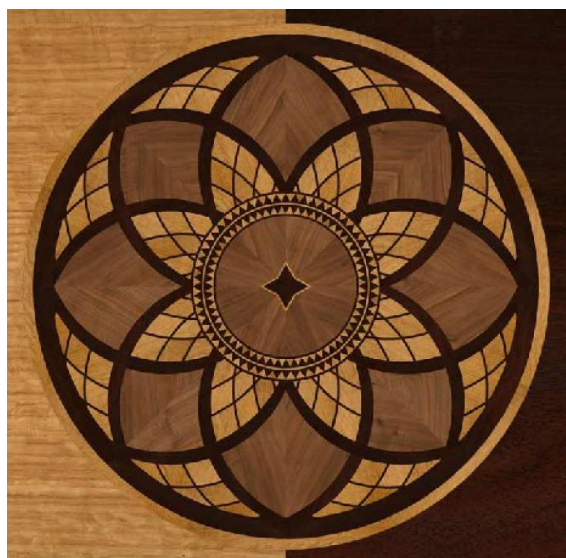

ПАРКЕТ | СТЕНОВЫЕ ПАНЕЛИ | ДВЕРИ

Художественный паркет Regina Maria ROS-306

Производитель: REGINA MARIA
Код товара: Художественный паркет Regina Maria ROS-306
Артикул: ROS-306
Страна производства: Россия
Размеры: Любые размеры под заказ
Порода дерева: Дуб, орех американский
Фаска: С фаской или без фаски (по выбору заказчика)
Тип покрытия: Лак или масло (по выбору заказчика)
Соединение: Клеевое
Тип поверхности: Матовая или глянцевая (по выбору заказчика)
Твёрдость породы: 3,7-4,0 по Бринеллю