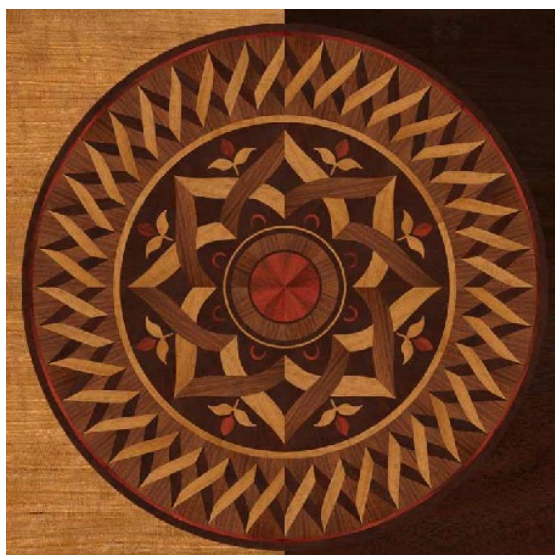

ПАРКЕТ | СТЕНОВЫЕ ПАНЕЛИ | ДВЕРИ

Художественный паркет Regina Maria ROS-308

Производитель: REGINA MARIA
Код товара: Художественный паркет Regina Maria ROS-308
Артикул: ROS-308
Страна производства: Россия
Размеры: Любые размеры под заказ
Порода дерева: Ятоба, орех, вишня, красное дерево
Фаска: С фаской или без фаски (по выбору заказчика)
Тип покрытия: Лак или масло (по выбору заказчика)
Соединение: Клеевое
Тип поверхности: Матовая или глянцевая (по выбору заказчика)
Твёрдость породы: 3,5-5,6 по Бринеллю