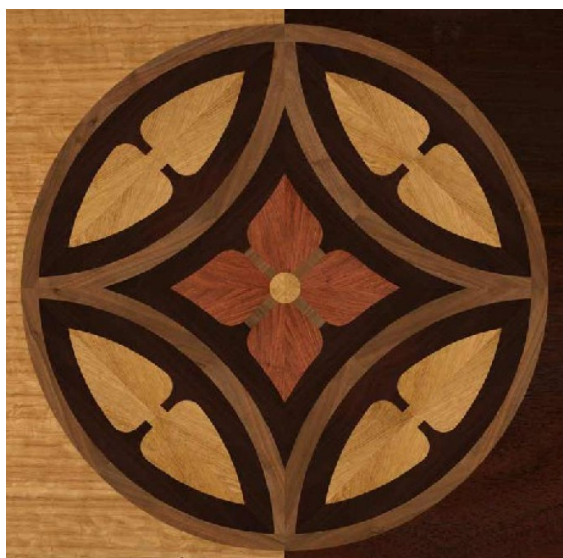

ПАРКЕТ | СТЕНОВЫЕ ПАНЕЛИ | ДВЕРИ

Художественный паркет Regina Maria ROS-314

Производитель: REGINA MARIA

Код товара: Художественный паркет Regina Maria ROS-314

Артикул: ROS-314

Страна производства: Россия

Размеры: Любые размеры под заказ

Порода дерева: Дуб, орех американский, махагон

Фаска: С фаской или без фаски (по выбору заказчика)

Тип покрытия: Лак или масло (по выбору заказчика)

Соединение: Клеевое

Тип поверхности: Матовая или глянцевая (по выбору заказчика)