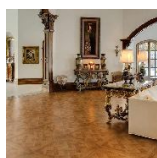

ПАРКЕТ | СТЕНОВЫЕ ПАНЕЛИ | ДВЕРИ

Модульный паркет Regina Maria MOD-DS236

Производитель: REGINA MARIA
Код товара: Модульный паркет Regina Maria MOD-DS236
Артикул: MOD-DS236
Страна производства: Россия
Размеры: Любые размеры под заказ
Порода дерева: Дуб
Селекция: Рустик, натур, селек (по выбору заказчика)
Фаска: С фаской или без фаски (по выбору заказчика)
Тип покрытия: Лак или масло (по выбору заказчика)
Соединение: Паз (шпонка)
Тип поверхности: Матовая или глянцевая (по выбору заказчика)
Твёрдость породы: 3,7 по Бринеллю