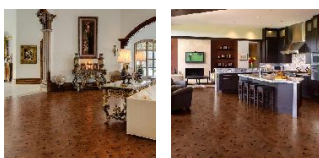

ПАРКЕТ | СТЕНОВЫЕ ПАНЕЛИ | ДВЕРИ

Модульный паркет Regina Maria MOD-DS240

Производитель: REGINA MARIA
Код товара: Модульный паркет Regina Maria MOD-DS240
Артикул: MOD-DS240
Страна производства: Россия
Размеры: Любые размеры под заказ
Порода дерева: Орех, венге
Селекция: Рустик, натур, селек (по выбору заказчика)
Фаска: С фаской или без фаски (по выбору заказчика)
Тип покрытия: Лак или масло (по выбору заказчика)
Соединение: Паз (шпонка)
Тип поверхности: Матовая или глянцевая (по выбору заказчика)
Твёрдость породы: 4,0-4,2 по Бринеллю