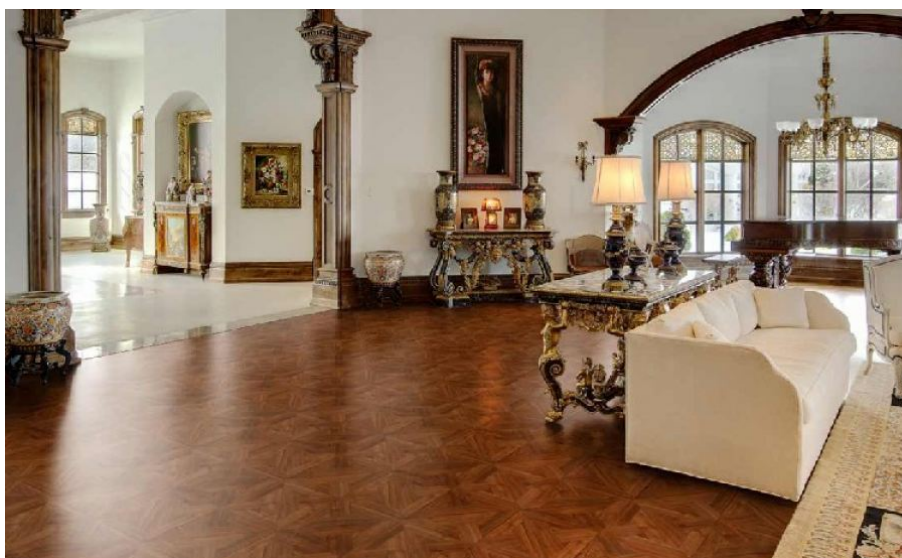

ПАРКЕТ | СТЕНОВЫЕ ПАНЕЛИ | ДВЕРИ

Модульный паркет Regina Maria MOD-DS241

Производитель: REGINA MARIA
Код товара: Модульный паркет Regina Maria MOD-DS241
Артикул: MOD-DS241
Страна производства: Россия
Размеры: Любые размеры под заказ
Порода дерева: Орех
Селекция: Рустик, натур, селект (по выбору заказчика)
Фаска: С фаской или без фаски (по выбору заказчика)
Тип покрытия: Лак или масло (по выбору заказчика)
Соединение: Паз (шпонка)
Тип поверхности: Матовая или глянцевая (по выбору заказчика)
Твёрдость породы: 4,0 по Бринеллю