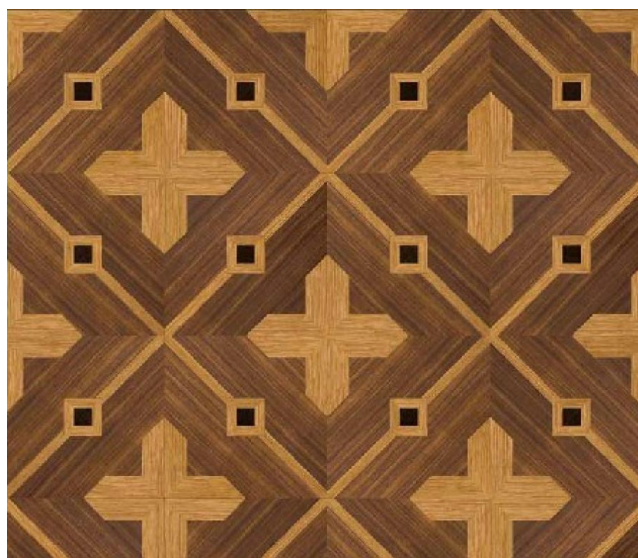

ПАРКЕТ | СТЕНОВЫЕ ПАНЕЛИ | ДВЕРИ

Модульный паркет Regina Maria MOD-DS245

Производитель: REGINA MARIA
Код товара: Модульный паркет Regina Maria MOD-DS245
Артикул: MOD-DS245
Страна производства: Россия
Размеры: Любые размеры под заказ
Порода дерева: Дуб, орех, венге
Селекция: Рустик, натур, селект (по выбору заказчика)
Фаска: С фаской или без фаски (по выбору заказчика)
Тип покрытия: Лак или масло (по выбору заказчика)
Соединение: Паз (шпонка)
Тип поверхности: Матовая или глянцевая (по выбору заказчика)
Твёрдость породы: 3,7-4,2 по Бринеллю