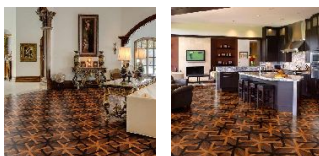

## Модульный паркет Regina Maria MOD-DS250

**Производитель:** REGINA MARIA  
**Код товара:** Модульный паркет Regina Maria MOD-DS250  
**Артикул:** MOD-DS250  
**Страна производства:** Россия  
**Размеры:** Любые размеры под заказ  
**Порода дерева:** Вишня, орех, венге  
**Селекция:** Рустик, натур, селект (по выбору заказчика)  
**Фаска:** С фаской или без фаски (по выбору заказчика)  
**Тип покрытия:** Лак или масло (по выбору заказчика)  
**Соединение:** Паз (шпонка)  
**Тип поверхности:** Матовая или глянцевая (по выбору заказчика)  
**Твёрдость породы:** 3,5-4,2 по Бринеллю