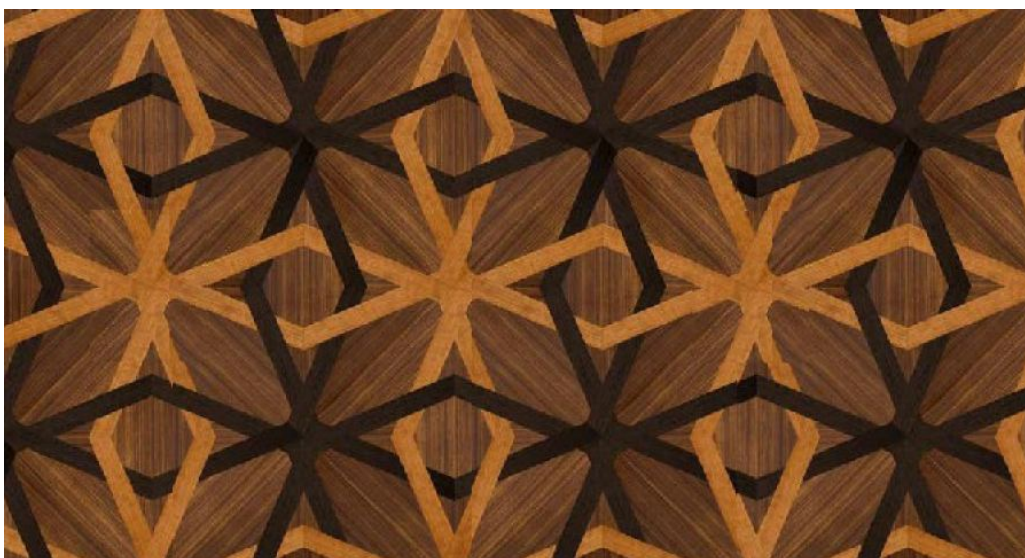

## Модульный паркет Regina Maria MOD-DS250

**Производитель:** REGINA MARIA  
**Код товара:** Модульный паркет Regina Maria MOD-DS250  
**Артикул:** MOD-DS250  
**Страна производства:** Россия  
**Размеры:** Любые размеры под заказ  
**Порода дерева:** Вишня, орех, венге  
**Селекция:** Рустик, натур, селект (по выбору заказчика)  
**Фаска:** С фаской или без фаски (по выбору заказчика)  
**Тип покрытия:** Лак или масло (по выбору заказчика)  
**Соединение:** Паз (шпонка)  
**Тип поверхности:** Матовая или глянцевая (по выбору заказчика)  
**Твёрдость породы:** 3,5-4,2 по Бринеллю