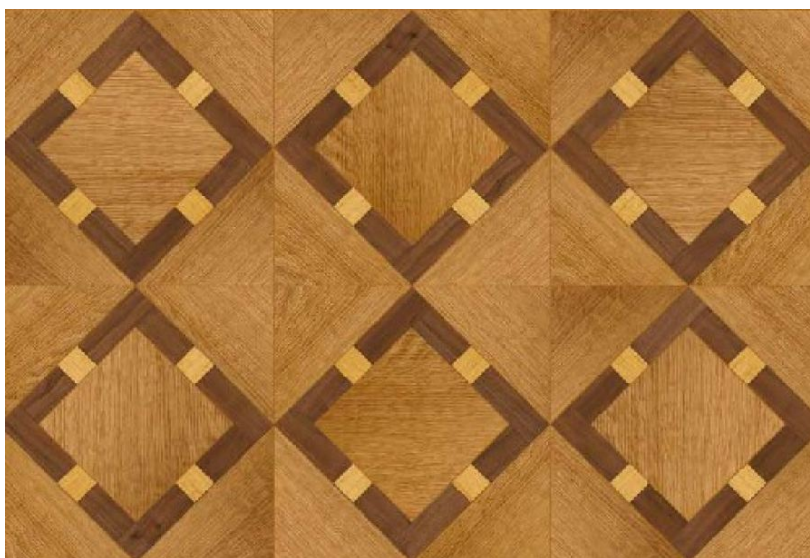

ПАРКЕТ | СТЕНОВЫЕ ПАНЕЛИ | ДВЕРИ

Модульный паркет Regina Maria MOD-DS252

Производитель: REGINA MARIA
Код товара: Модульный паркет Regina Maria MOD-DS252
Артикул: MOD-DS252
Страна производства: Россия
Размеры: Любые размеры под заказ
Порода дерева: Дуб, орех, клен
Селекция: Рустик, натур, селект (по выбору заказчика)
Фаска: С фаской или без фаски (по выбору заказчика)
Тип покрытия: Лак или масло (по выбору заказчика)
Соединение: Паз (шпонка)
Тип поверхности: Матовая или глянцевая (по выбору заказчика)
Твёрдость породы: 3,5-4,0 по Бринеллю