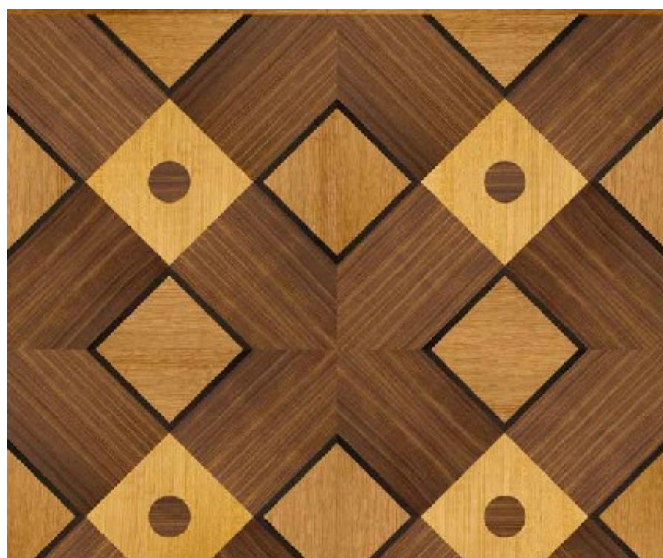

ПАРКЕТ | СТЕНОВЫЕ ПАНЕЛИ | ДВЕРИ

Модульный паркет Regina Maria MOD-DS255

Производитель: REGINA MARIA
Код товара: Модульный паркет Regina Maria MOD-DS255
Артикул: MOD-DS255
Страна производства: Россия
Размеры: Любые размеры под заказ
Порода дерева: Дуб, орех, венге, клен
Селекция: Рустик, натур, селект (по выбору заказчика)
Фаска: С фаской или без фаски (по выбору заказчика)
Тип покрытия: Лак или масло (по выбору заказчика)
Соединение: Паз (шпонка)
Тип поверхности: Матовая или глянцевая (по выбору заказчика)
Твёрдость породы: 3,5-4,2 по Бринеллю