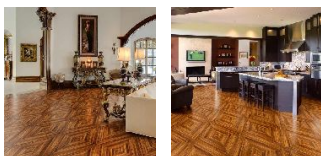

## Модульный паркет Regina Maria MOD-DS258

**Производитель:** REGINA MARIA  
**Код товара:** Модульный паркет Regina Maria MOD-DS258  
**Артикул:** MOD-DS258  
**Страна производства:** Россия  
**Размеры:** Любые размеры под заказ  
**Порода дерева:** Зебрано  
**Селекция:** Рустик, натур, селек (по выбору заказчика)  
**Фаска:** С фаской или без фаски (по выбору заказчика)  
**Тип покрытия:** Лак или масло (по выбору заказчика)  
**Соединение:** Паз (шпонка)  
**Тип поверхности:** Матовая или глянцевая (по выбору заказчика)  
**Твёрдость породы:** 4,1 по Бринеллю