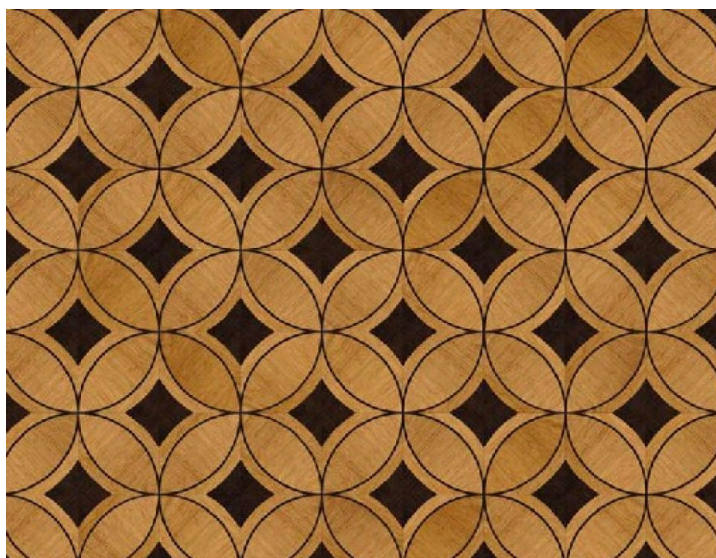

ПАРКЕТ | СТЕНОВЫЕ ПАНЕЛИ | ДВЕРИ

Модульный паркет Regina Maria MOD-DS261

Производитель: REGINA MARIA
Код товара: Модульный паркет Regina Maria MOD-DS261
Артикул: MOD-DS261
Страна производства: Россия
Размеры: Любые размеры под заказ
Порода дерева: Дуб, венге
Селекция: Рустик, натур, селект (по выбору заказчика)
Фаска: С фаской или без фаски (по выбору заказчика)
Тип покрытия: Лак или масло (по выбору заказчика)
Соединение: Паз (шпонка)
Тип поверхности: Матовая или глянцевая (по выбору заказчика)
Твёрдость породы: 3,7-4,2 по Бринеллю