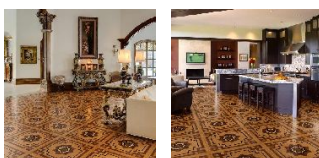

## Модульный паркет Regina Maria MOD-DS273

**Производитель:** REGINA MARIA  
**Код товара:** Модульный паркет Regina Maria MOD-DS273  
**Артикул:** MOD-DS273  
**Страна производства:** Россия  
**Размеры:** Любые размеры под заказ  
**Порода дерева:** Дуб, клен, орех, венге  
**Селекция:** Рустик, натур, селект (по выбору заказчика)  
**Фаска:** С фаской или без фаски (по выбору заказчика)  
**Тип покрытия:** Лак или масло (по выбору заказчика)  
**Соединение:** Паз (шпонка)  
**Тип поверхности:** Матовая или глянцевая (по выбору заказчика)  
**Твёрдость породы:** 3,5-4,2 по Бринеллю