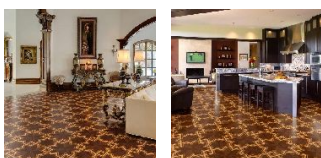

ПАРКЕТ | СТЕНОВЫЕ ПАНЕЛИ | ДВЕРИ

Модульный паркет Regina Maria MOD-DS281

Производитель: REGINA MARIA
Код товара: Модульный паркет Regina Maria MOD-DS281
Артикул: MOD-DS281
Страна производства: Россия
Размеры: Любые размеры под заказ
Порода дерева: Дуб, орех, клен
Селекция: Рустик, натур, селект (по выбору заказчика)
Фаска: С фаской или без фаски (по выбору заказчика)
Тип покрытия: Лак или масло (по выбору заказчика)
Соединение: Паз (шпонка)
Тип поверхности: Матовая или глянцевая (по выбору заказчика)
Твёрдость породы: 3,5-4,0 по Бринеллю