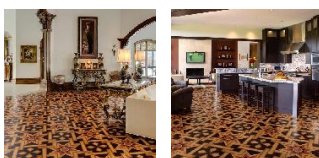

## Модульный паркет Regina Maria MOD-DS283

**Производитель:** REGINA MARIA  
**Код товара:** Модульный паркет Regina Maria MOD-DS283  
**Артикул:** MOD-DS283  
**Страна производства:** Россия  
**Размеры:** Любые размеры под заказ  
**Порода дерева:** Дуб, орех, махагон, венге  
**Селекция:** Рустик, натур, селект (по выбору заказчика)  
**Фаска:** С фаской или без фаски (по выбору заказчика)  
**Тип покрытия:** Лак или масло (по выбору заказчика)  
**Соединение:** Паз (шпонка)  
**Тип поверхности:** Матовая или глянцевая (по выбору заказчика)  
**Твёрдость породы:** 3,7-5,6 по Бринеллю