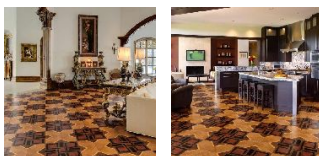

Модульный паркет Regina Maria MOD-DS291

Производитель: REGINA MARIA

Код товара: Модульный паркет Regina Maria MOD-DS291

Артикул: MOD-DS291

Страна производства: Россия

Размеры: Любые размеры под заказ

Порода дерева: Дуб, орех, махагон, венге, клен

Селекция: Рустик, натур, селект (по выбору заказчика)

Фаска: С фаской или без фаски (по выбору заказчика)

Тип покрытия: Лак или масло (по выбору заказчика)

Соединение: Паз (шпонка)

Тип поверхности: Матовая или глянцевая (по выбору заказчика)

Твёрдость породы: 3,5-4,6 по Бринеллю

КЛИЕНТСКИЙ ЦЕНТР

+7 (800) 100 83 54

Пишите нам

+7 (495) 972 83 54

#designstudioparquet