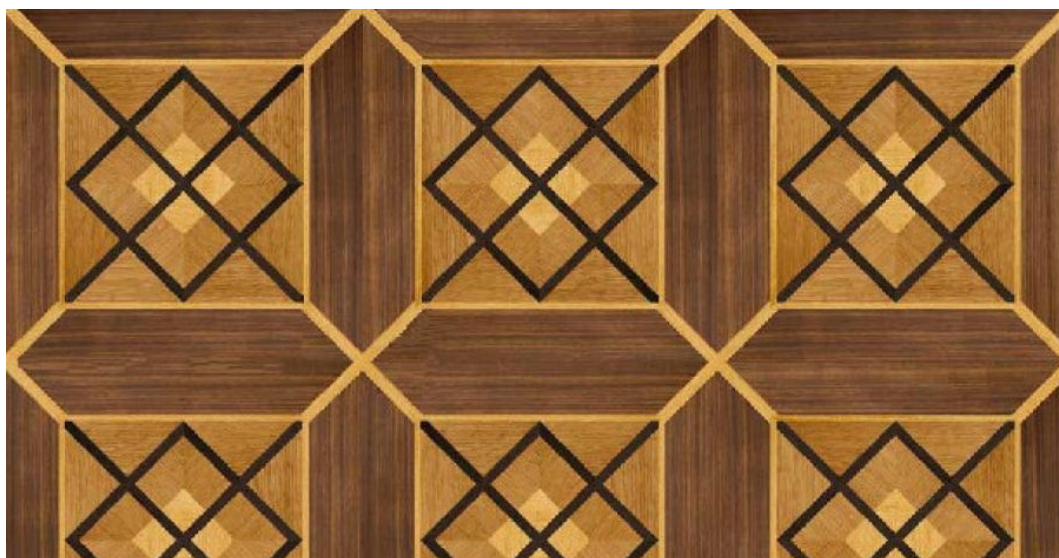

ПАРКЕТ | СТЕНОВЫЕ ПАНЕЛИ | ДВЕРИ

Модульный паркет Regina Maria MOD-DS292

Производитель: REGINA MARIA
Код товара: Модульный паркет Regina Maria MOD-DS292
Артикул: MOD-DS292
Страна производства: Россия
Размеры: Любые размеры под заказ
Порода дерева: Дуб, орех, венге, клен
Селекция: Рустик, натур, селект (по выбору заказчика)
Фаска: С фаской или без фаски (по выбору заказчика)
Тип покрытия: Лак или масло (по выбору заказчика)
Соединение: Паз (шпонка)
Тип поверхности: Матовая или глянцевая (по выбору заказчика)
Твёрдость породы: 3,5-4,2 по Бринеллю