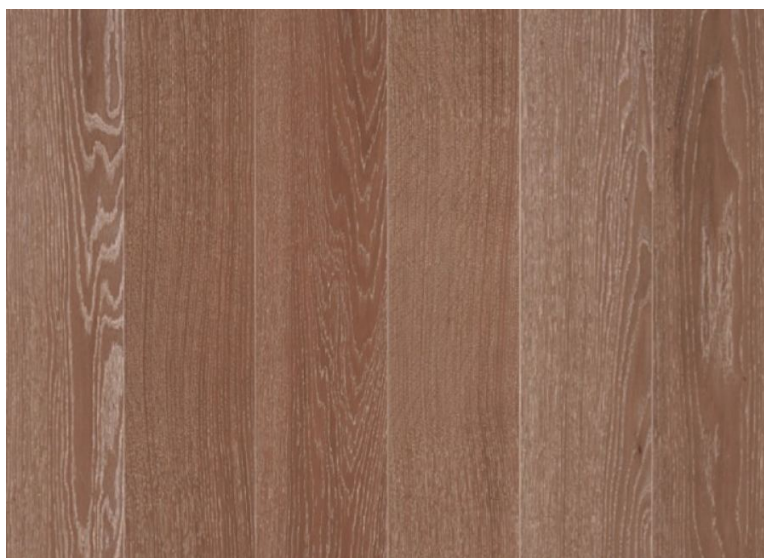

ПАРКЕТ | СТЕНОВЫЕ ПАНЕЛИ | ДВЕРИ

Инженерный паркет Listone Giordano Classica Дуб Juta Corona 70

Производитель: LISTONE GIORDANO

Код товара: Listone Giordano Classica Дуб Juta Corona 70

Артикул: LG-220

Страна производства: Италия

Коллекция: Classica

Размеры: 350/600x70x9,5 мм

Дизайн: Двухслойный инженерный паркет

Порода дерева: Дуб

Селекция: Рустик, натур, селект (по выбору заказчика)

Фаска: Без фаски

Тип покрытия: Лак или масло (по выбору заказчика)